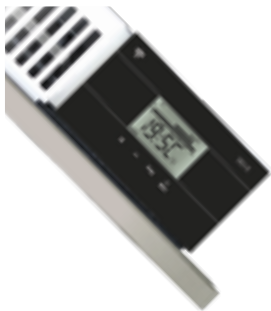

Blanco Silicio Cuadrado

Smart Pro

Potencia (W)	Formato	Dimensiones (cm) largo x alto x fondo*	Peso	SMART PRO	
				Blanco Silicio	PVR €
500	Cuadrado	50 x 50 x 8	11	BS0500SP	275
800	Cuadrado	50 x 50 x 8	11	BS0800SP	295
1000	Cuadrado	50 x 50 x 8	11	BS1000SP	360
1500	Rectangular - Horizontal	100 x 50 x 8	22	BS1500SP	450
2000	Rectangular - Horizontal	100 x 50 x 8	22	BS2000SP	495
800	Rectangular - Vertical	50 x 100 x 8	22	BS08VESP	435
1000	Rectangular - Vertical	50 x 100 x 8	22	BS10VESP	485

* Medidas sin soporte de pared (± 3 cm)

Avant Touch

Potencia (W)	Formato	Dimensiones (cm) largo x alto x fondo*	Peso	AVANT TOUCH	
				Blanco Silicio	PVR €
500	Cuadrado	50 x 50 x 10,5	11	BS0500T	360
800	Cuadrado	50 x 50 x 10,5	11	BS0800T	380
1000	Cuadrado	50 x 50 x 10,5	11	BS1000T	410
1500	Rectangular - Horizontal	100 x 50 x 10,5	22	BS1500T	595
2000	Rectangular - Horizontal	100 x 50 x 10,5	22	BS2000T	625
800	Rectangular - Vertical	50 x 100 x 9	22	BS08VET	525
1300	Rectangular - Vertical	50 x 100 x 9	22	BS13VET	575

* Medidas sin soporte de pared (± 3 cm)

Avant Wifi

Potencia (W)	Formato	Dimensiones (cm) largo x alto x fondo*	Peso	AVANT WIFI	
				Blanco Silicio	PVR €
500	Cuadrado	50 x 50 x 7,7	13,5	BS0500W	415
800	Cuadrado	50 x 50 x 7,7	13,5	BS0800W	445
1000	Cuadrado	50 x 50 x 7,7	13,5	BS1000W	470
1500	Rectangular - Horizontal	100 x 50 x 7,7	25	BS1500W	670
2000	Rectangular - Horizontal	100 x 50 x 7,7	25	BS2000W	695
800	Rectangular - Vertical	50 x 100 x 7,7	23	BS08VEW	589
1300	Rectangular - Vertical	50 x 100 x 7,7	23	BS13VEW	640